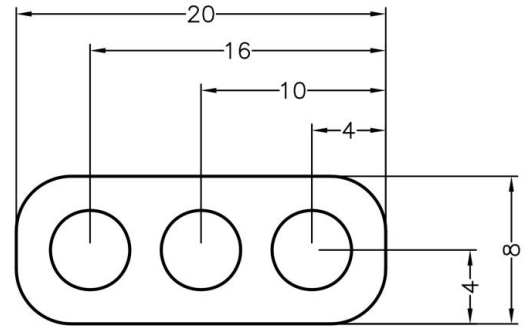

LED间隔柱 LED SPACER SUPPORT

1

MATERIAL : NYLON 66(UL)
 FLAME CLASS : 94V-0,94V-2
 COLOR : BLACK,NATURAL
 UNIT : mm

用途：可配合LED定位。

PART NO	P	PACKAGE
LEDSS-158	3	1000

(规格 / 尺寸) 代码说明：

P : 装配灯数

LED间隔柱 LED SPACER SUPPORT

MATERIAL : NYLON 66(UL)
 FLAME CLASS : 94V-0,94V-2
 COLOR : BLACK,NATURAL
 UNIT : mm

用途：使LED固定于PC板上，高度一致，不断脚。

PART NO	A	P	PACKAGE
LEDSS-159	4.0	1	2000
LEDSS-160	4.5	1	2000

(规格 / 尺寸) 代码说明：

P : 装配灯数