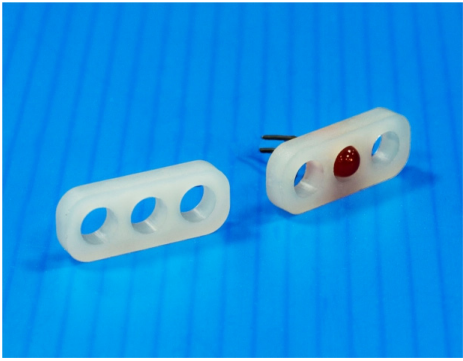

LED间隔柱 LED SPACER SUPPORT

1

MATERIAL : NYLON 66(UL)
 FLAME CLASS : 94V-0,94V-2
 COLOR : BLACK,NATURAL
 UNIT : mm

用途：可配合LED定位。

PART NO	P	PACKAGE
LEDSS-158	3	1000

(规格 / 尺寸) 代码说明：

P : 装配灯数

LED间隔柱 LED SPACER SUPPORT

MATERIAL : NYLON 66(UL)
 FLAME CLASS : 94V-0,94V-2
 COLOR : BLACK,NATURAL
 UNIT : mm

用途：使LED固定于PC板上，高度一致，不断脚。

PART NO	A	P	PACKAGE
LEDSS-159	4.0	1	2000
LEDSS-160	4.5	1	2000

(规格 / 尺寸) 代码说明：

P : 装配灯数