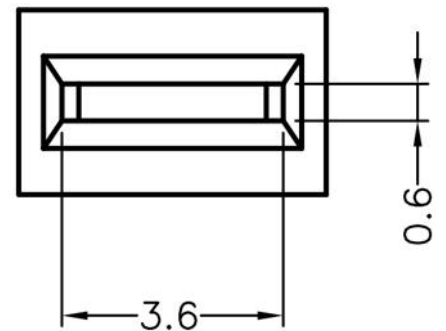

LED间隔柱 LED SPACER SUPPORT

1

MATERIAL : NYLON 66(UL)
 FLAME CLASS : 94V-0,94V-2
 COLOR : BLACK,NATURAL
 UNIT : mm

用途：可配合LED定位。

PART NO	P	PACKAGE
LEDSS-158	3	1000

(规格 / 尺寸) 代码说明：

P : 装配灯数

LED间隔柱 LED SPACER SUPPORT

MATERIAL : NYLON 66(UL)
 FLAME CLASS : 94V-0,94V-2
 COLOR : BLACK,NATURAL
 UNIT : mm

用途：使LED固定于PC板上，高度一致，不断脚。

PART NO	A	P	PACKAGE
LEDSS-159	4.0	1	2000
LEDSS-160	4.5	1	2000

(规格 / 尺寸) 代码说明：

P : 装配灯数