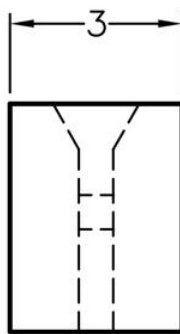

LED间隔柱 LED SPACER SUPPORT

1

MATERIAL : NYLON 66(UL)
 FLAME CLASS : 94V-0,94V-2
 COLOR : BLACK,NATURAL
 UNIT : mm

用途：可配合LED定位。

PART NO	P	PACKAGE
LEDSS-158	3	1000

(规格 / 尺寸) 代码说明：

P : 装配灯数

LED间隔柱 LED SPACER SUPPORT

MATERIAL : NYLON 66(UL)
 FLAME CLASS : 94V-0,94V-2
 COLOR : BLACK,NATURAL
 UNIT : mm

用途：使LED固定于PC板上，高度一致，不断脚。

PART NO	A	P	PACKAGE
LEDSS-159	4.0	1	2000
LEDSS-160	4.5	1	2000

(规格 / 尺寸) 代码说明：

P : 装配灯数