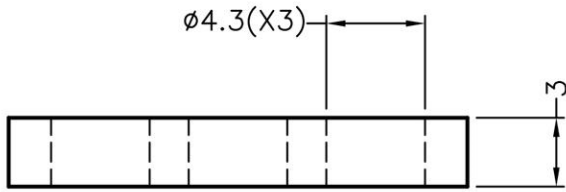

LED间隔柱 LED SPACER SUPPORT

1

MATERIAL : NYLON 66(UL)
 FLAME CLASS : 94V-0,94V-2
 COLOR : BLACK,NATURAL
 UNIT : mm

用途：可配合LED定位。

PART NO	P	PACKAGE
LEDSS-158	3	1000

(规格 / 尺寸) 代码说明：

P : 装配灯数

LED间隔柱 LED SPACER SUPPORT

MATERIAL : NYLON 66(UL)
 FLAME CLASS : 94V-0,94V-2
 COLOR : BLACK,NATURAL
 UNIT : mm

用途：使LED固定于PC板上，高度一致，不断脚。

PART NO	A	P	PACKAGE
LEDSS-159	4.0	1	2000
LEDSS-160	4.5	1	2000

(规格 / 尺寸) 代码说明：

P : 装配灯数