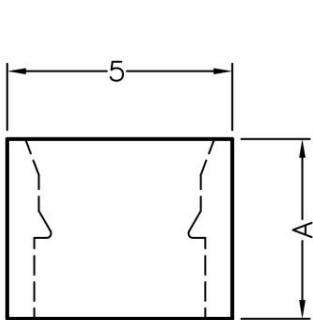

LED间隔柱 LED SPACER SUPPORT

1

MATERIAL : NYLON 66(UL)
 FLAME CLASS : 94V-0,94V-2
 COLOR : BLACK,NATURAL
 UNIT : mm

用途：可配合LED定位。

PART NO	P	PACKAGE
LEDSS-158	3	1000

(规格 / 尺寸) 代码说明：

P : 装配灯数

LED间隔柱 LED SPACER SUPPORT

MATERIAL : NYLON 66(UL)
 FLAME CLASS : 94V-0,94V-2
 COLOR : BLACK,NATURAL
 UNIT : mm

用途：使LED固定于PC板上，高度一致，不断脚。

PART NO	A	P	PACKAGE
LEDSS-159	4.0	1	2000
LEDSS-160	4.5	1	2000

(规格 / 尺寸) 代码说明：

P : 装配灯数